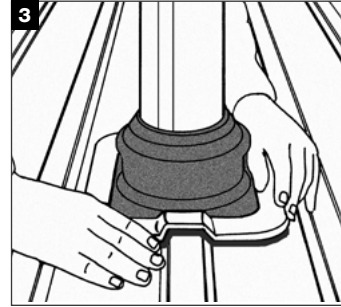

DEKTITE[®] EZi-Seal Set

DEKTITE[®] an Rohr anpassen.
Adjust DEKTITE[®] to the pipe.

DEKTITE[®] an Profilblech anpassen und markieren.
Adjust DEKTITE[®] to the profiled sheet and mark.

DEKTITE[®] formgenau an Profilblech anpassen.
Adjust DEKTITE[®] to the shape of the profiled sheet.