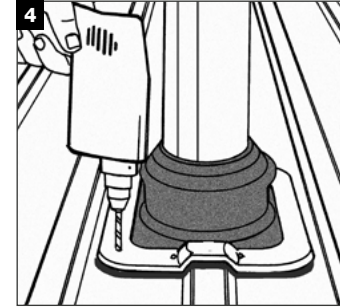

DEKTITE[®] EZi-Seal Set

DEKTITE[®] an Rohr anpassen.
Adjust DEKTITE[®] to the pipe.

DEKTITE[®] an Profilblech anpassen und markieren.
Adjust DEKTITE[®] to the profiled sheet and mark.

DEKTITE[®] formgenau an Profilblech anpassen.
Adjust DEKTITE[®] to the shape of the profiled sheet.