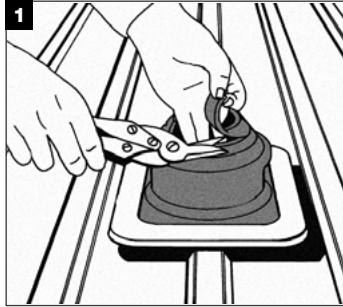

DEKTITE[®] EZi-Seal Set

DEKTITE[®] an Rohr anpassen.
Adjust DEKTITE[®] to the pipe.

DEKTITE[®] an Profilblech anpassen und markieren.
Adjust DEKTITE[®] to the profiled sheet and mark.

DEKTITE[®] formgenau an Profilblech anpassen.
Adjust DEKTITE[®] to the shape of the profiled sheet.