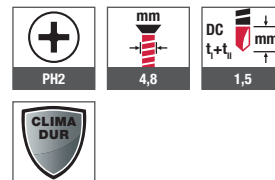

Použití

Technické údaje

Certifikace

Možnosti kombinací podle ETA-07/0013

	HTV 82/40	HTE 82/40	HTV 82/40 TK	HTV 82/40 F	HTV 40 RU	HTK 2G 50xL	HTK 2G 75xL	EcoTek 50	EcoTek-T 50	HTK-S	Upevňovací profil FP
TKR-4,8			X	X	X	X	X	X	X	X	X