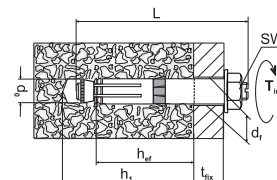

Oblast použití

- > Elektrárny
- > Svodidla
- > Stroje
- > Základové desky
- > Pro dynamická a seismická zatížení
- > Malé osové vzdálenosti a vzdálenosti od okraje

Vlastnosti

- > Samozařezávací kotva se závitovým čepem, maticí a podložkou
- > Ocel galvanicky pozinkovaná
- > Automaticky se zařezávací kotva, jedinečná pro velká zatížení a průvláčnou montáž
- > Nejjednodušší, nejrychlejší a nejspolehlivější řešení na trhu
- > Hospodárná: Bez nutnosti speciálních vrtáků, rozšiřovacích a montážních nástrojů
- > Díky minimálním rozpěrným silám dobře použitelná při malých osových vzdálenostech a vzdálenostech od okraje
- > Pro suché vnitřní prostory

Technické údaje

Certifikace

Podklady pro kotvení

- Posouzená pro
- > beton s trhlínami
 - > beton bez trhlin

Jmenovité hodnoty	Dovolené zatížení beton bez trhlin C20/25							Dovolené zatížení beton s trhlínami C20/25		
	Typ	d_t [mm]	SW [mm]	d_0 [mm]	h_{ef} [mm]	T_{inst} [Nm]	N_{Rec} [kN]	V_{Rec} [kN]	N_{Rec} [kN]	V_{Rec} [kN]
M8-14/80/25		16	17	14	80	25	13,9	23,7	7,6	23,7
M12-20/80/15		21	22	20	80	80	17,2	34,4	11,9	24,6
M12-20/80/30		21	22	20	80	80	17,2	34,4	11,9	24,6
M16-25/150/30		26	27	25	150	180	44,1	67,4	23,8	63,0
M16-25/200/40		26	27	25	200	180	59,8	67,4	35,7	67,4
M16-25/200/60		26	27	25	200	180	59,8	67,4	35,7	67,4

Označení výrobku	Jmenovitá velikost [mm]	L [mm]	d_0 [mm]	h_1 [mm]	t_{fix} [mm]	Balení [ks]	Cena/100 [Kč]	Číslo výrobku	EAN
LIEBIG SUPERPLUS BLS M8-14/80/25	M8	130	14	100	25	25		9 654 080 025	4061245000756
LIEBIG SUPERPLUS BLS M12-20/80/15	M12	130	20	105	15	10		9 650 080 015	4061245001586
LIEBIG SUPERPLUS BLS M12-20/80/30	M12	145	20	105	30	10		9 650 080 030	4061245001579
LIEBIG SUPERPLUS BLS M16-25/150/30	M16	220	25	185	30	5		9 655 150 030	4061245000091
LIEBIG SUPERPLUS BLS M16-25/200/40	M16	280	25	235	40	5		9 655 200 040	4061245000039
LIEBIG SUPERPLUS BLS M16-25/200/60	M16	300	25	235	60	5		9 655 200 060	4061245000022