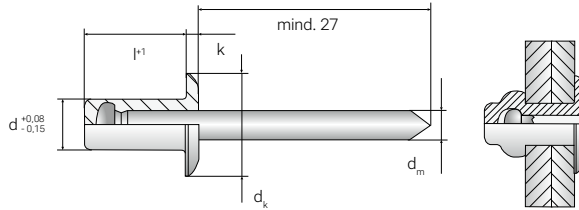

Becherblindniet ECORIV® Aluminium/Edelstahl

Querverweise

Akku-Nietgerät ECORIV
Bohrer HSS

Anwendungsbereich

- > Zur Längsstoßverbindung von Profilblechen

Eigenschaften

- > Niethülse aus Aluminium (Al)
- > Nietdorn aus Edelstahl (E)
- > Unverlierbar verriegelt
- > Flachkopf, geschlossen
- > ETA-22/0641

Anwendungen

Technische Daten

Zertifizierungen

Montageanleitung

Produkt im Online-Shop

Bestellbezeichnung	l¹ [mm]	Klemmdicke [mm]	VPE [Stück]	Preis/100 [EUR]	Artikelnummer	EAN
BBN ECORIV AL/E 4,8x8,0	8,0	0,5 – 3,5	500		9334403000	4061245021690
BBN ECORIV AL/E 4,8x9,5	9,5	3,0 – 5,0	500		9334404000	4061245109152
BBN ECORIV AL/E 4,8x12,5	12,5	6,0 – 8,0	500		9334405000	4061245109169
BBN ECORIV AL/E 4,8x14,0	14,0	7,5 – 9,5	500		9334406000	4061245021720
BBN ECORIV AL/E 4,8x16,0	16,0	9,0 – 11,0	500		9334408000	4061245105734
BBN ECORIV AL/E 4,8x21,0	21,0	12,5 – 16,0	500		9334411000	4061245109176