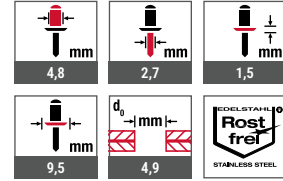

Becherblindniet ECORIV® Aluminium/Edelstahl

Querverweise

Akku-Nietgerät ECORIV
Bohrer HSS

Anwendungsbereich

- > Zur Längsstoßverbindung von Profilblechen

Eigenschaften

- > Niethülse aus Aluminium (Al)
- > Nietdorn aus Edelstahl (E)
- > Unverlierbar verriegelt
- > Flachkopf, geschlossen
- > ETA-22/0641

Anwendungen

Technische Daten

Zertifizierungen

Montageanleitung

Produkt im Online-Shop

Bestellbezeichnung	l¹ [mm]	Klemmdicke [mm]	VPE [Stück]	Preis/100 [EUR]	Artikelnummer	EAN
BBN ECORIV AL/E 4,8x8,0	8,0	0,5 – 3,5	500		9334403000	4061245021690
BBN ECORIV AL/E 4,8x9,5	9,5	3,0 – 5,0	500		9334404000	4061245109152
BBN ECORIV AL/E 4,8x12,5	12,5	6,0 – 8,0	500		9334405000	4061245109169
BBN ECORIV AL/E 4,8x14,0	14,0	7,5 – 9,5	500		9334406000	4061245021720
BBN ECORIV AL/E 4,8x16,0	16,0	9,0 – 11,0	500		9334408000	4061245105734
BBN ECORIV AL/E 4,8x21,0	21,0	12,5 – 16,0	500		9334411000	4061245109176